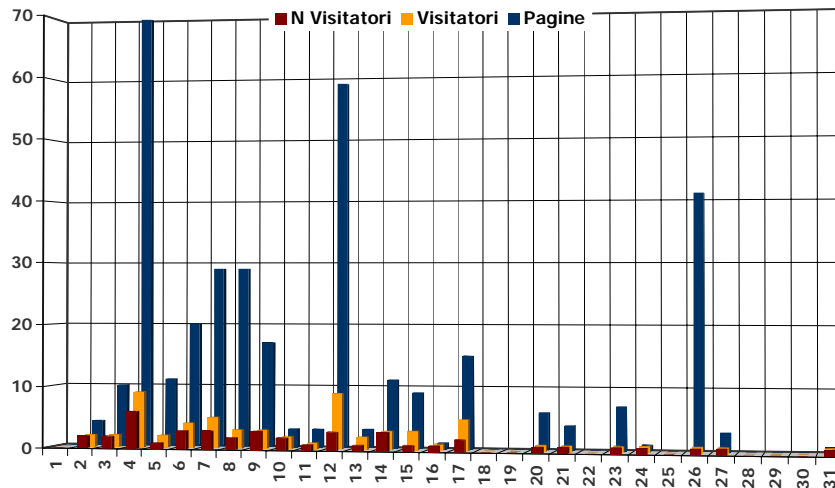

Your account ID: **164171**
Creation date: **01:19:40, 22 October 2007**
Days since account creation: **151**
Last hits time: **04:50:40, 20/March/2008**
Time zone: **GMT +0, time GMT**
Site url: **www.insahpub.net**
Type: **Website**
Category: **News**

[Export data](#)
04:50:40, 20/March/2008

Summary	
Total page views	357
Total visitors	63
First time visitors	43
Best day	4

Day	visitors	Pages	(pvpv)	# Vis	% New
1	0	0	0.00	0	0.00
2	2	4	2.00	2	100.00
3	2	10	5.00	2	100.00
4	9	70	7.78	6	66.67
5	2	11	5.50	1	50.00
6	4	20	5.00	3	75.00
7	5	29	5.80	3	60.00
8	3	29	9.67	2	66.67
9	3	17	5.67	3	100.00
10	2	3	1.50	2	100.00
11	1	3	3.00	1	100.00
12	9	59	6.56	3	33.33
13	2	3	1.50	1	50.00
14	3	11	3.67	3	100.00
15	3	9	3.00	1	33.33
16	1	1	1.00	1	100.00
17	5	15	3.00	2	40.00
18	0	0	0.00	0	0.00
19	0	0	0.00	0	0.00
20	1	6	6.00	1	100.00
21	1	4	4.00	1	100.00
22	0	0	0.00	0	0.00
23	1	7	7.00	1	100.00
24	1	1	1.00	1	100.00
25	0	0	0.00	0	0.00
26	1	41	41.00	1	100.00
27	1	3	3.00	1	100.00
28	0	0	0.00	0	0.00
29	0	0	0.00	0	0.00
30	0	0	0.00	0	0.00
31	1	1	1.00	1	100.00

Avg