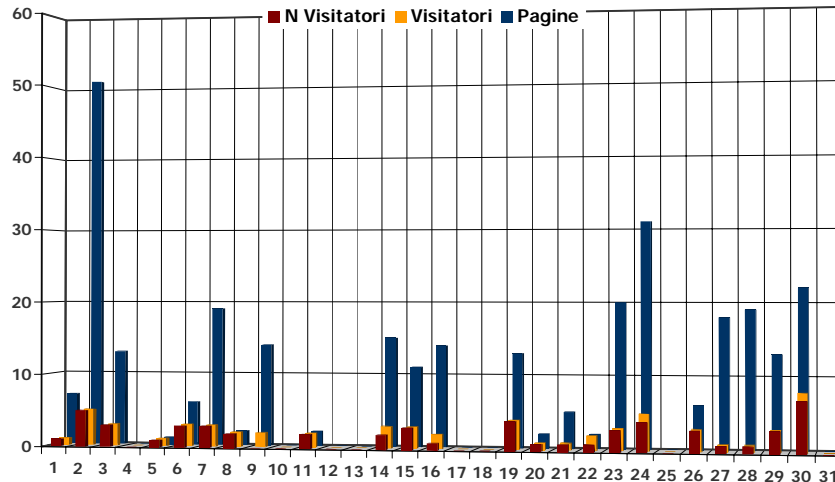

Your account ID: 164171
Creation date: 01:19:40, 22 October 2007
Days since account creation: 151
Last hits time:: 04:52:08, 20/March/2008
Time zone: GMT +0, time GMT
Site url: www.insahpub.net
Type: Website
Category: News

[Export data](#)
04:52:08, 20/March/2008

Summary	
Total page views	306
Total visitors	62
First time visitors	55
Best day	30

Day	visitors	Pages	(pvppv)	# Vis	% New
1	1	7	7.00	1	100.00
2	5	51	10.20	5	100.00
3	3	13	4.33	3	100.00
4	0	0	0.00	0	0.00
5	1	1	1.00	1	100.00
6	3	6	2.00	3	100.00
7	3	19	6.33	3	100.00
8	2	2	1.00	2	100.00
9	2	14	7.00	0	0.00
10	0	0	0.00	0	0.00
11	2	2	1.00	2	100.00
12	0	0	0.00	0	0.00
13	0	0	0.00	0	0.00
14	3	15	5.00	2	66.67
15	3	11	3.67	3	100.00
16	2	14	7.00	1	50.00
17	0	0	0.00	0	0.00
18	0	0	0.00	0	0.00
19	4	13	3.25	4	100.00
20	1	2	2.00	1	100.00
21	1	5	5.00	1	100.00
22	2	2	1.00	1	50.00
23	3	20	6.67	3	100.00
24	5	31	6.20	4	80.00
25	0	0	0.00	0	0.00
26	3	6	2.00	3	100.00
27	1	18	18.00	1	100.00
28	1	19	19.00	1	100.00
29	3	13	4.33	3	100.00
30	8	22	2.75	7	87.50
31	0	0	0.00	0	0.00

Avg